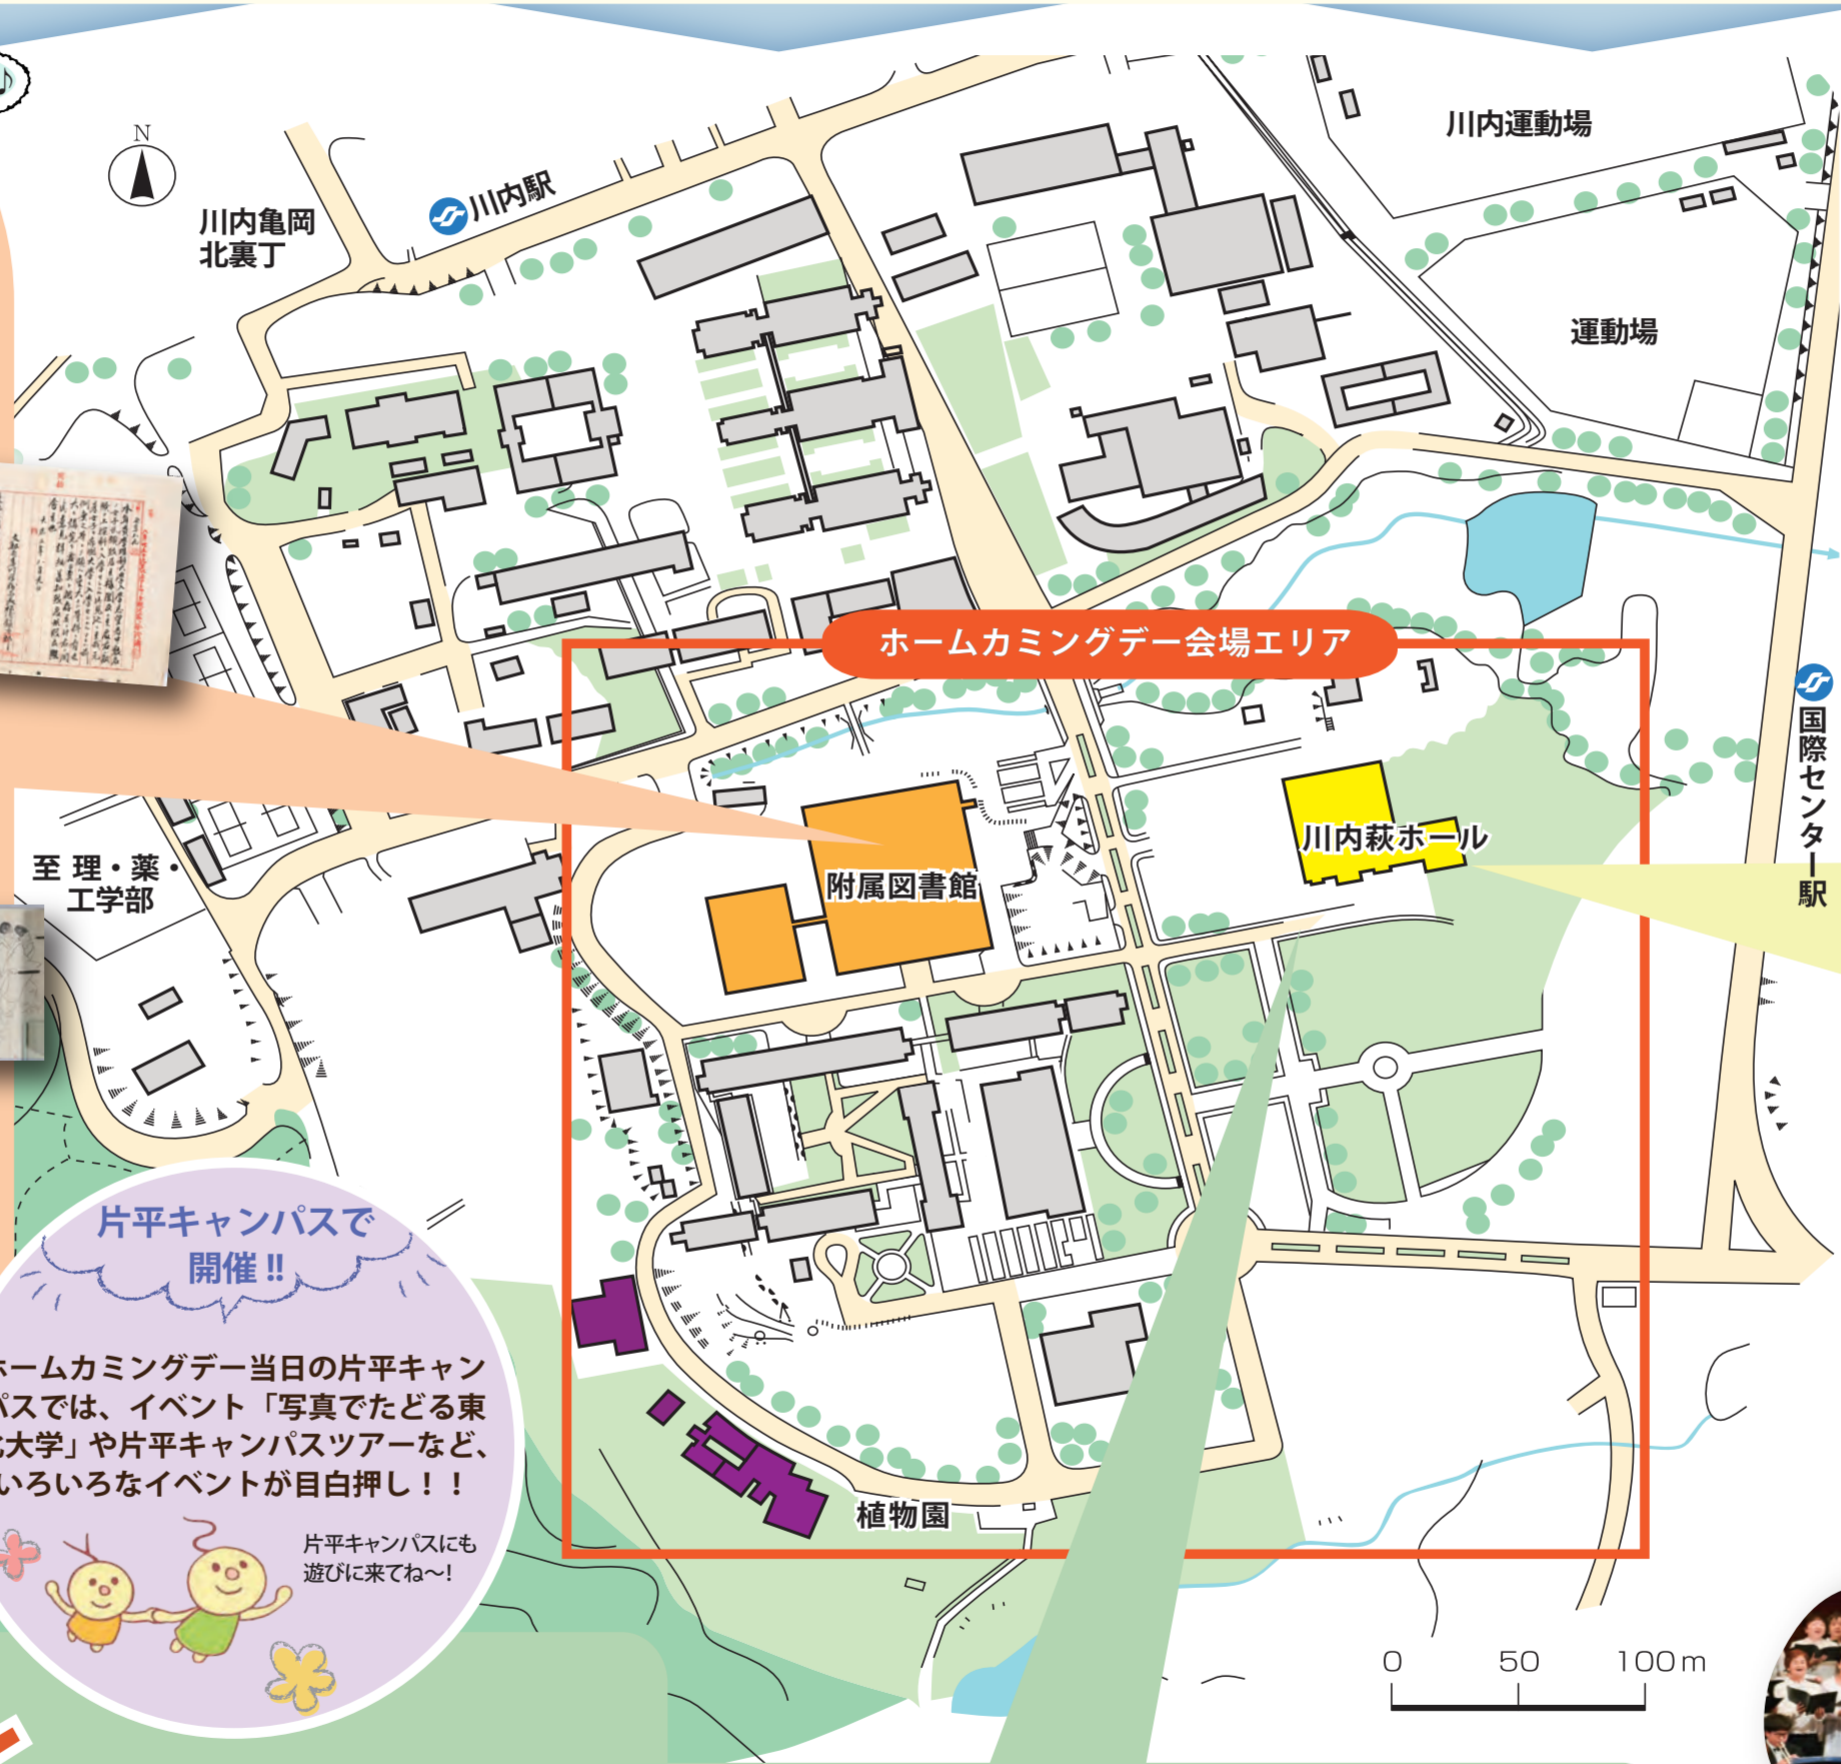

### 会場までのアクセス (仙台駅からお越しの場合)

- 東西線で「川内駅」または「国際センター駅」下車
- ▶川内駅下車・・・南2出口から徒歩約7分(川内北キャンパス内経由)
  - ▶国際センター駅下車・・・西1出口から徒歩約5分(扇坂階段経由)
- ※川内駅より最寄ですが、急な階段をお上りいただくこととなります。

※当日は公共交通機関のご利用にご協力ください。  
※表記の所要時間は交通状況等により異なります。

#### 【演題】

埋文  
「キャンパスの地中に眠るもの」  
-発掘調査からみたキャンパスの歴史-

図書館  
「書庫の中のお宝たち：図書館からの東北大学史」  
史料館  
「30分でわかる東北大学の歴史」  
植物園  
「植物園からみる川内の自然と歴史」

- ◆1、「女子の東北帝大受験に関する文部省から大学への照会文書」(1913年、東北大学史料館所蔵)
- ◆2、「仙臺祭禮行列」[松村月溪]写より

片平キャンパスで  
開催!!

ホームカミングデー当日の片平キャンパスでは、イベント「写真でたどる東北大学」や片平キャンパスツアーなど、いろいろなイベントが目白押し!!

片平キャンパスにも遊びに来てね~!

ホームカミングデー会場エリア

0 50 100m